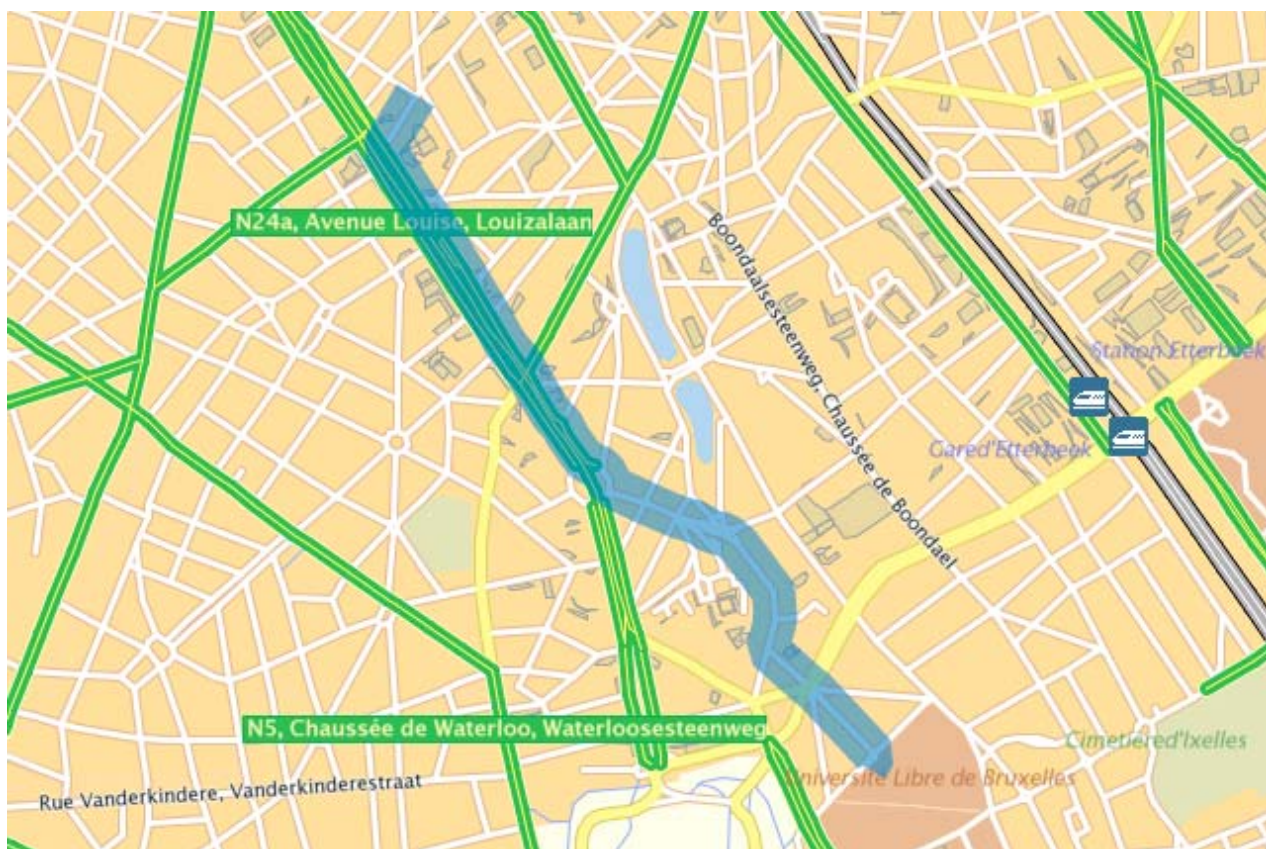

**Your Route**

Waypoints	Distance	Time
 1000 Brussels, Rue De La Longue Haie 76		
 1050 Elsene, Avenue Jeanne 44	2.30 km	23 min

**Map cutout**

Nr.	Description	City	Distance Time
01 	You start at Lange-Haagstraat, Rue de la Longue Haie in Brussel.	Brussel	26 m 0 min
02 	Follow the Lange-Haagstraat, Rue de la Longue Haie for 30 m.	Brussel	55 m 1 min
03 	Leave Lange-Haagstraat, Rue de la Longue Haie and turn right into Welgelegenstraat, Rue du Beau Site. Stay on for 150 m.	Brussel	209 m 2 min

<b>04</b> 	Leave <b>Welgelegenstraat, Rue du Beau Site</b> and turn <b>left</b> into <b>Louizalaan, Avenue Louise (N24A)</b> . Stay on for <b>0.9 km</b> .	Brussel	<b>1.16 km</b> 11 min
--	---	---------	--------------------------

Your Route