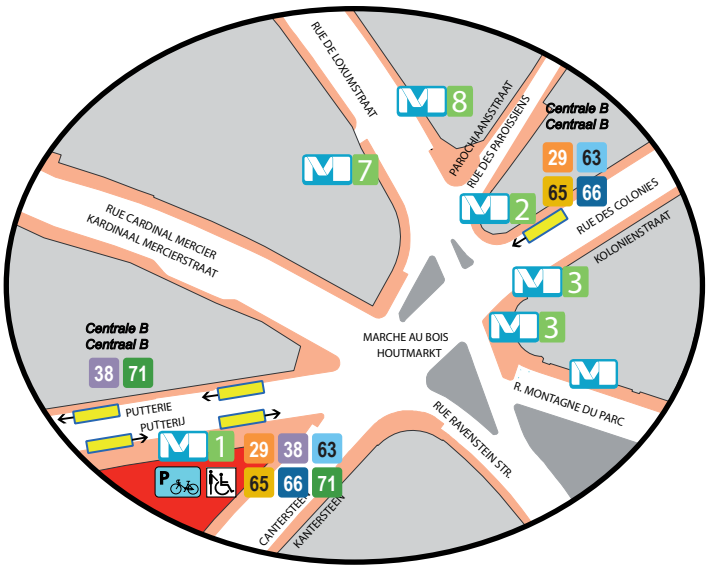

GARE CENTRALE CENTRAAL STATION

Edition 02.07.2007 Uitgave 02.07.2007

Réalisation avec: Bureau de Urbanisme - Distribution & Copyright: CIBR
Verzekering voor middel van Bureau de Urbanisme - Verdeling & Copyright: CIBR
Cartographie STIB-DOT
Cartographie MIVB-DIVA

LEGENDE	
Points de vente tickets STIB + adresse	57 Verkooppunten kaartjes MIVB + adres
Entrée/sortie station Métro	1 Ingang/uitgang Metrostation
Parking vélo	Fietsparking
Accès aux personnes à mobilité réduite	Toegang aan personen met beperkte mobiliteit
Nom arrêt STIB bus/tram	De Brouckère Naam van halte MIVB bus/tram
Numéro ligne bus/tram	81 Nummerlijn MIVB bus/tram
Arrêt STIB bus/tram	Halte MIVB bus/tram
Zone piétonne	Wandelzone