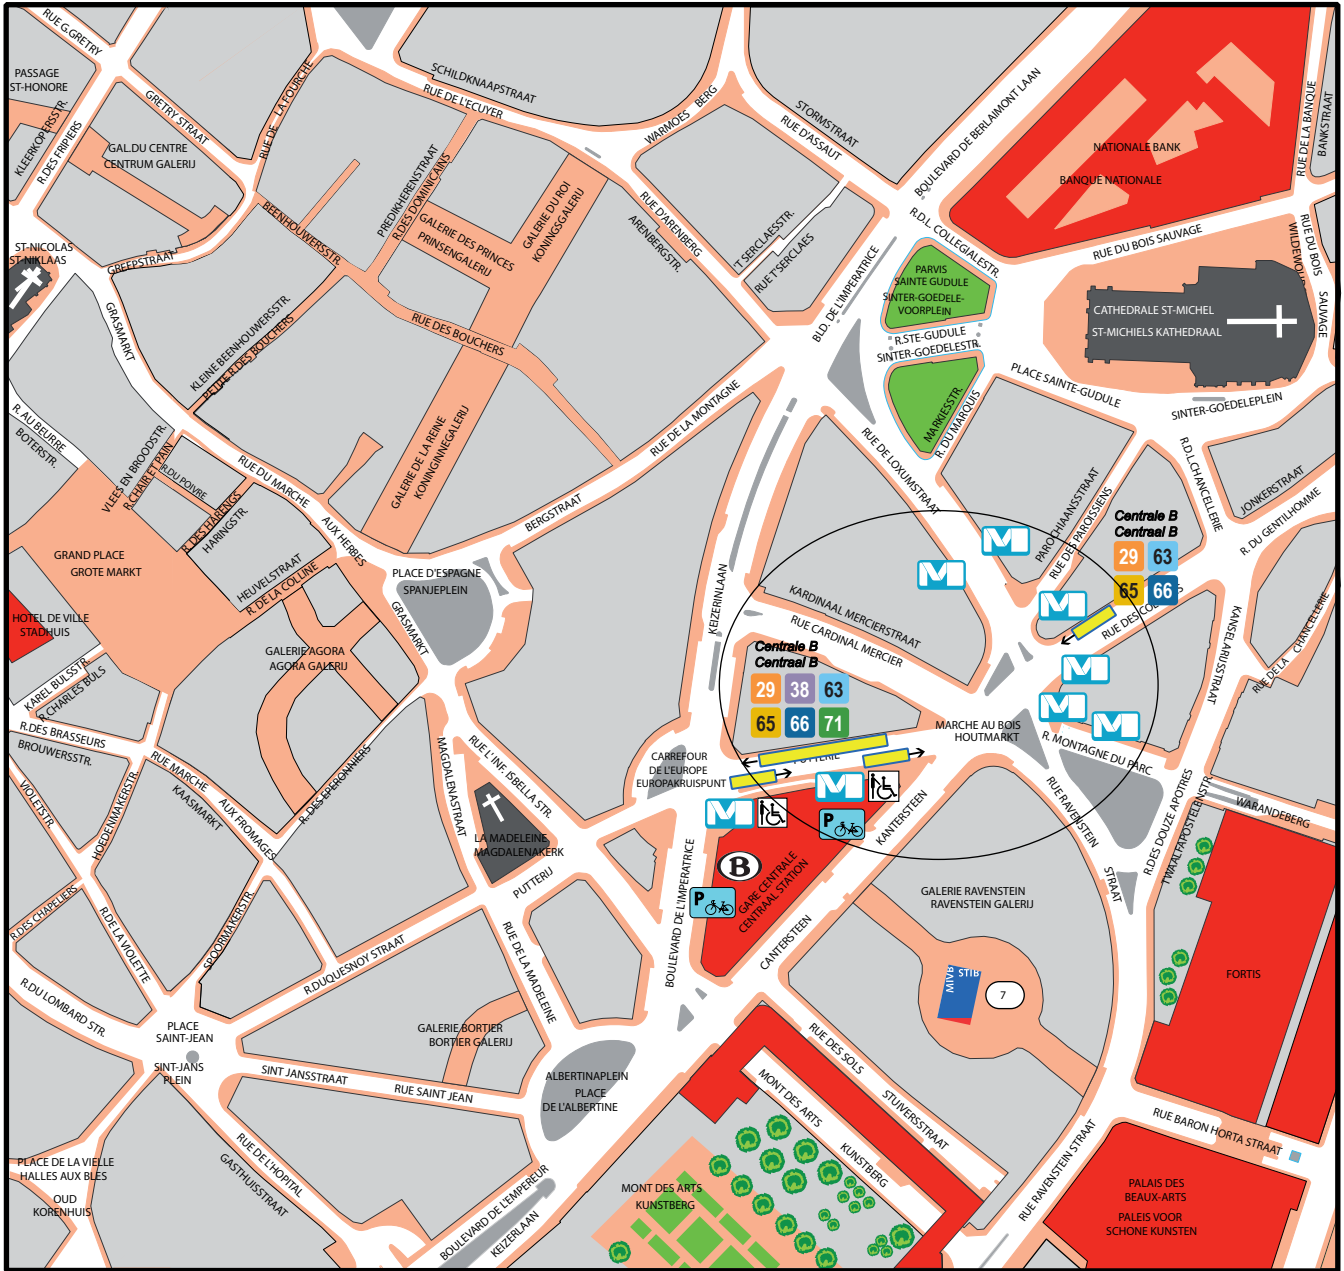

GARE CENTRALE CENTRAAL STATION

Edition 02.07.2007 Uitgave 02.07.2007

Réalisation avec: Bureau de Urbanisme - Distribution & Copyright: CIBR
Verzekering voor middel van Bureau de Urbanisme - Verdeling & Copyright: CIBR
Cartographie STIB-DOT
Cartographie MIVB-DIVA

LEGENDE	
Points de vente tickets STIB + adresse	57 Verkooppunten kaartjes MIVB + adres
Entrée/sortie station Métro	1 Ingang/uitgang Metrostation
Parking vélo	Fietsparking
Accès aux personnes à mobilité réduite	Toegang aan personen met beperkte mobiliteit
Nom arrêt STIB bus/tram	De Brouckère Naam van halte MIVB bus/tram
Numéro ligne bus/tram	81 Nummerlijn MIVB bus/tram
Arrêt STIB bus/tram	Halte MIVB bus/tram
Zone piétonne	Wandelzone