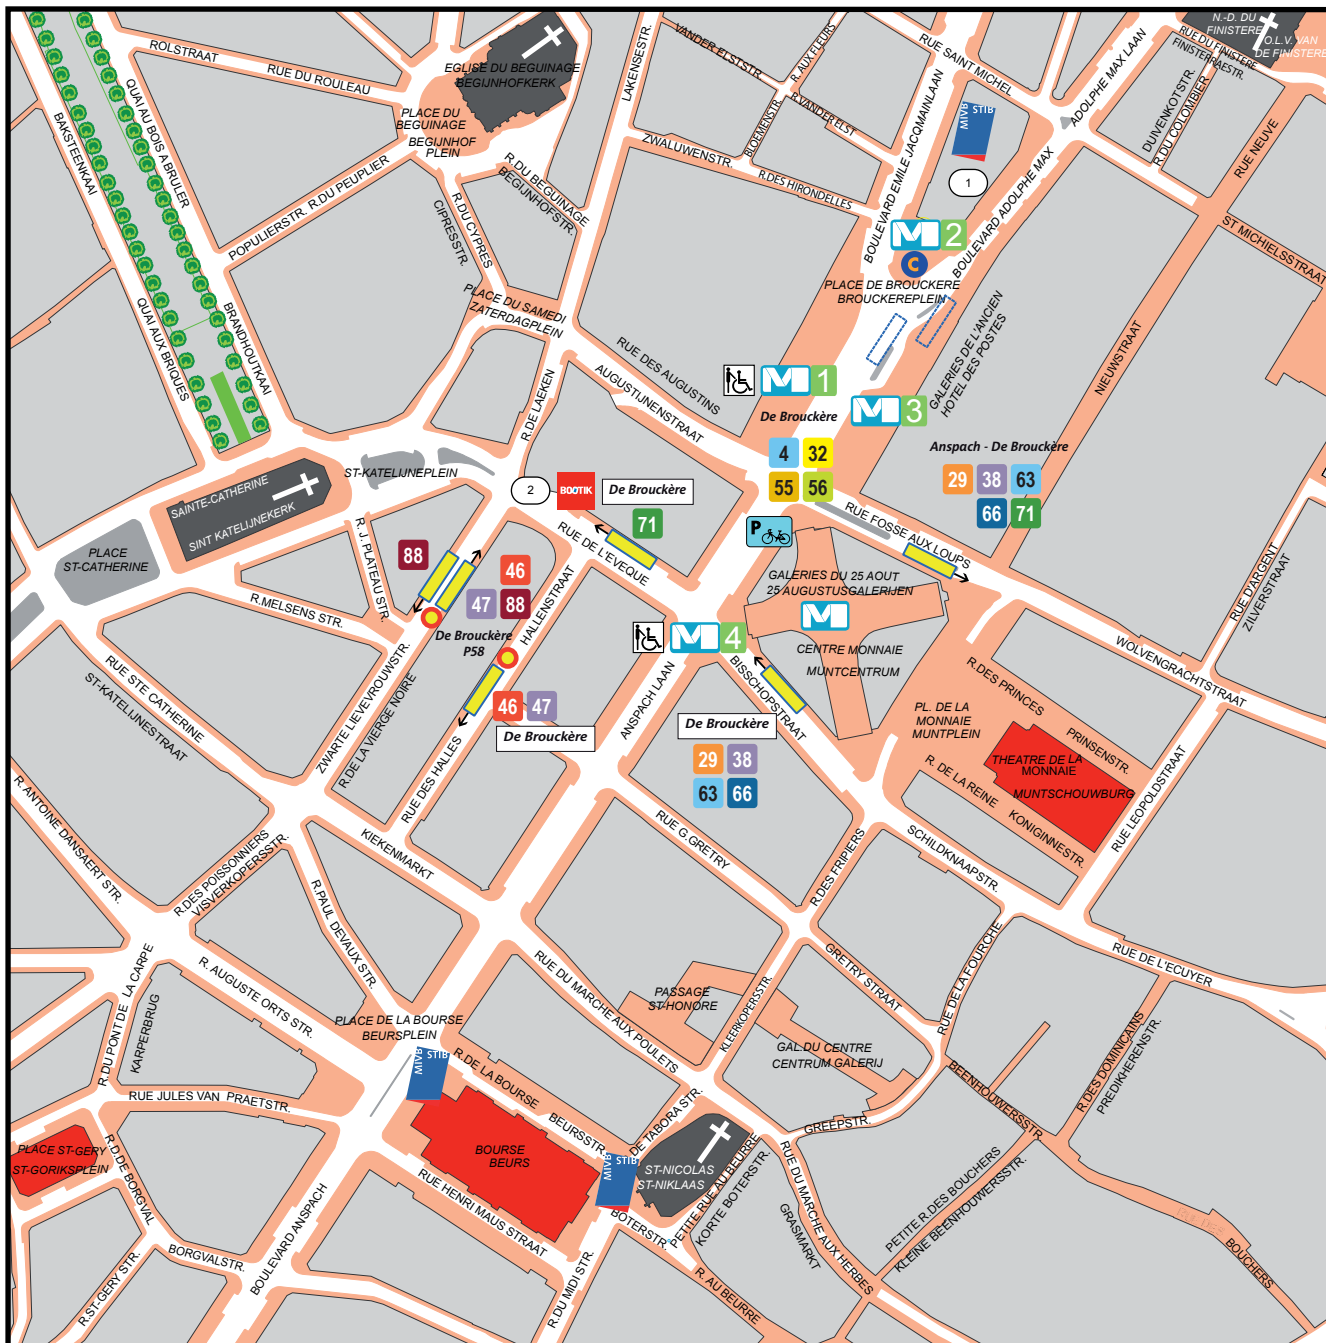

DE BROUCKERE

Edition 02.10.2007 Uitgave 02.10.2007

Cartographie STIB/DTM
Cartografie MIV/BOVA

LEGENDE

Points de vente tickets STIB + adresse			Verkooppunten kaartjes MIVB + adres
Points de vente tickets STIB + adresse			Verkooppunten kaartjes MIVB + adres
Entrée/sortie station Métro			Ingang/uitgang Metrostation
Parking vélo			Fietsparking
Accès aux personnes à mobilité réduite			Toegang aan personen met beperkte mobiliteit
Terminus bus/tram			Eindpunt bus/tram
Nom arrêt STIB bus/tram			Naam van halte MIVB bus/tram
Número ligne bus/tram			Nummerlijn MIVB bus/tram
Arrêt STIB bus/tram			Halte MIVB bus/tram
Arrêt STIB bus/tram			Halte MIVB bus/tram
Arrêt TEC / DE LUN			Halte TEC / DE LUN
Zone piétonne			Wandelzone
Cambio			Cambio

www.mivb.be

070 23 2000
van maandag tot vrijdag van 8 tot 19 uur
(tijdens schoolvakanties tot 18 uur)
en op zaterdag van 8 tot 16 uur.

www.stib.be

070 23 2000
du lundi au vendredi de 8h à 19h
(18h en période de vacances scolaires)
et le samedi de 8h à 16h.